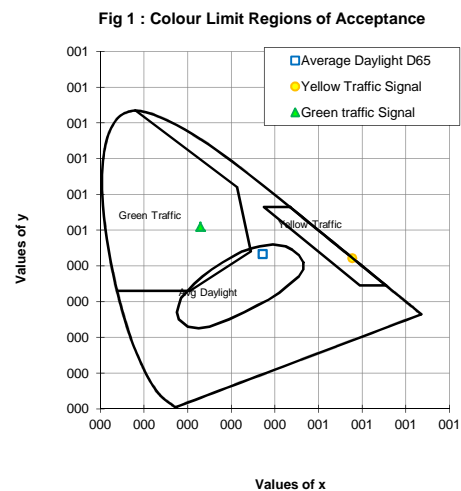

AVVISO:

AVVISO:

AMERICAN NATIONAL STANDARD - ANSI Z80.3-2010

	CENTRO	ALTO	BASSO
Trasmissione (Illuminante C) (380-780nm)	84,67%		
Funzione primaria:	Lente/Maschera per uso cosmetico, colore chiaro		
Uso:	Alta e prolungata esposizione		
Media UVB (280-315nm)	PASSA		
Media UVA (315-380nm)	PASSA		
Trasmissione Spettrale (475-650nm)	PASSA		
Trasmissione Luce Blu (380-500nm)	30,26%		
Trasmissione Segnali Semaforici			
Trasmissione Segnale Rosso	PASSA		
Trasmissione Segnale Giallo	PASSA		
Trasmissione Segnale Verde	PASSA		
Distorsione del Colore			
□ D65	PASSA		
● Giallo	PASSA		
▲ Verde	PASSA		

AVVISO:

% VALORI DI TRASMISSIONE (CENTRO)

280	0,0	290	0,0	300	0,0
310	0,0	320	0,0	330	0,0
340	0,0	350	0,0	360	0,0
370	0,0	380	0,0	390	0,0
400	0,0	410	0,7	420	3,7
430	8,5	440	16,3	450	26,9
460	39,8	470	53,2	480	64,5
490	73,4	500	79,0	510	82,4
520	84,8	530	85,0	540	86,9
550	86,3	560	87,0	570	88,0
580	87,0	590	87,9	600	88,6
610	87,8	620	88,7	630	90,1
640	89,8	650	89,8	660	91,1
670	91,8	680	91,1	690	90,8
700	91,8	710	92,4	720	91,7
730	90,9	740	91,2	750	92,2
760	92,5	770	91,7	780	90,9

Note: Reference point --> Geometrical centre