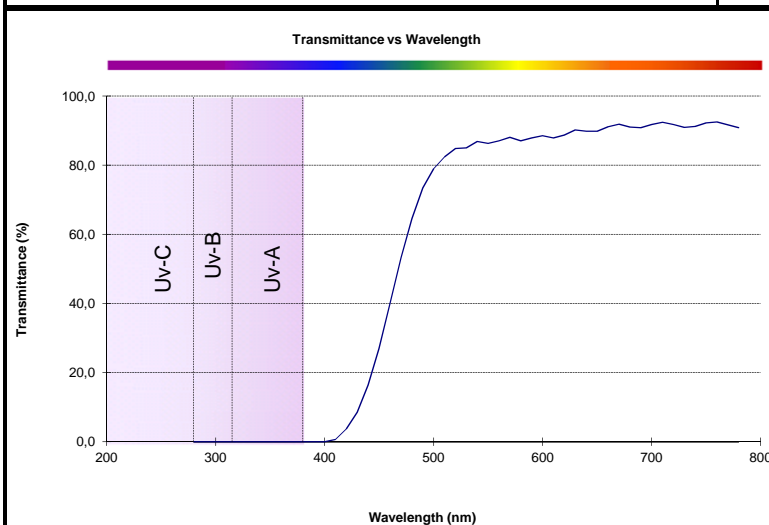

AVVISO:

AVVISO:

AMERICAN NATIONAL STANDARD - ANSI Z80.3-2010

	CENTRO	ALTO	BASSO
Trasmissione (Illuminante C) (380-780nm)	84,67%		
Funzione primaria:	Lente/Maschera per uso cosmetico, colore chiaro		
Uso:	Alta e prolungata esposizione		
Media UVB (280-315nm)	PASSA		
Media UVA (315-380nm)	PASSA		
Trasmissione Spettrale (475-650nm)	PASSA		
Trasmissione Luce Blu (380-500nm)	30,26%		
Trasmissione Segnali Semaforici			
Trasmissione Segnale Rosso	PASSA		
Trasmissione Segnale Giallo	PASSA		
Trasmissione Segnale Verde	PASSA		
Distorsione del Colore			
□ D65	PASSA		
● Giallo	PASSA		
▲ Verde	PASSA		

AVVISO:

% VALORI DI TRASMISSIONE (CENTRO)

280	0,0	290	0,0	300	0,0
310	0,0	320	0,0	330	0,0
340	0,0	350	0,0	360	0,0
370	0,0	380	0,0	390	0,0
400	0,0	410	0,7	420	3,7
430	8,5	440	16,3	450	26,9
460	39,8	470	53,2	480	64,5
490	73,4	500	79,0	510	82,4
520	84,8	530	85,0	540	86,9
550	86,3	560	87,0	570	88,0
580	87,0	590	87,9	600	88,6
610	87,8	620	88,7	630	90,1
640	89,8	650	89,8	660	91,1
670	91,8	680	91,1	690	90,8
700	91,8	710	92,4	720	91,7
730	90,9	740	91,2	750	92,2
760	92,5	770	91,7	780	90,9

Note: Reference point --> Geometrical centre